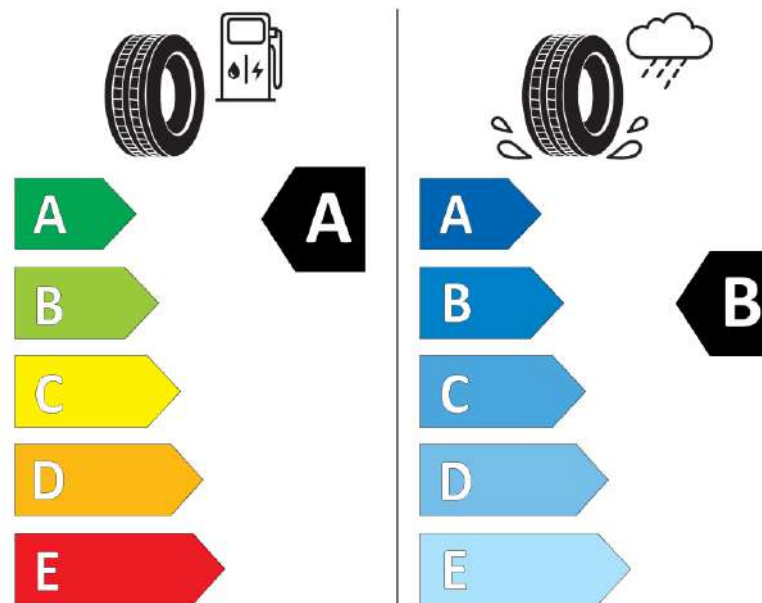

Δελτίο Πληροφοριών Προϊόντος

ΚΑΝΟΝΙΣΜΟΣ (ΕΕ) 2020/740

Μάρκα	MICHELIN
Εμπορική ονομασία	E PRIMACY
Αναγνωριστικό μοντέλου	422264
Διάσταση	225/45R17
Δείκτης ικανότητας φόρτωσης	91
Σύμβολο κατηγορίας ταχύτητας	V
Κατηγορία ως προς την εξοικονόμηση καυσίμου	A
Κατηγορία ως προς την πρόσφυση του ελαστικού σε υγρό οδόστρωμα	B
Κατηγορία εξωτερικού θορύβου κύλισης	B
Τιμή εξωτερικού θορύβου κύλισης	69 dB
Ελαστικό για χρήση σε συνθήκες έντονης χιονόπτωσης	Οχι
Ελαστικό πρόσφυσης στον πάγο	Οχι
Ημερομηνία έναρξης παραγωγής	48/19
Ημερομηνία λήξης παραγωγής	
Κατηγορία Φορτίου	SL
Επιπλέον πληροφορίες	225/45 R17 91V TL E PRIMACY MI

ENERG

MICHELIN

422264

225/45R17 91 V

C1

2020/740